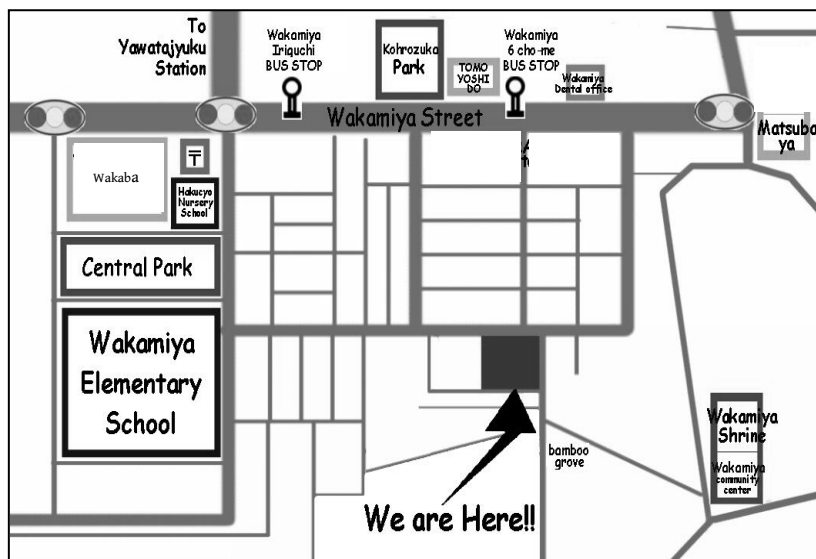

Wakatake institution of general education

☎ 0436-41-8461