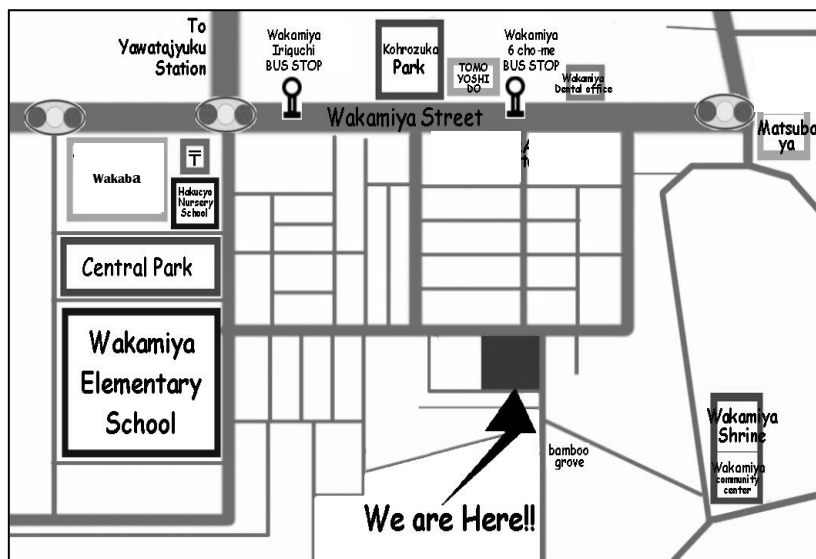

Wakatake institution of general education

☎ 0436-41-8461