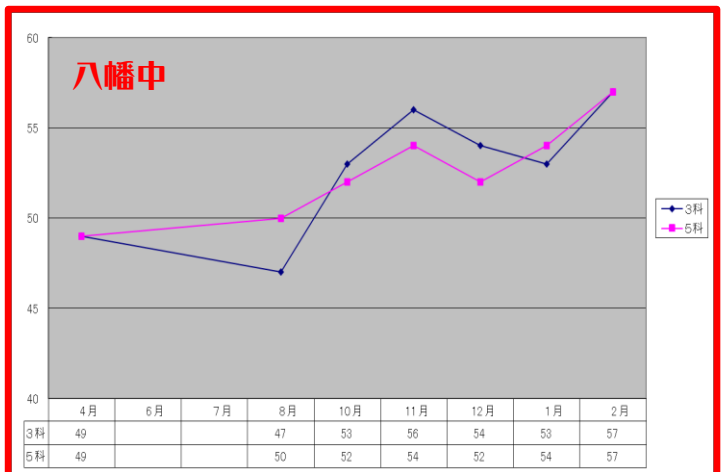

最新！

2020年度生公立受験組の 偏差値アップグラフです。

※2月②は後期対応40分テスト（進学研究会）です。

偏差値ですので、すんなり上がる生徒ばかりではありません。むしろすんなり上がる生徒は多くありません。上がったたり下がったり…今年も生徒一人一人に紆余曲折があり、沢山のドラマがありました。

そして本気になった子どもたちは、我々が想像できないほどの力を出してくれました。

素晴らしい感動を、本当にありがとうございました！