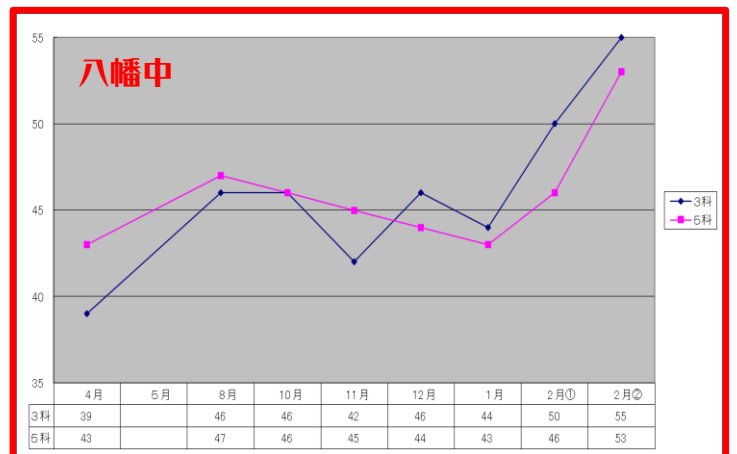

最新！

2020年度生公立受験組の 偏差値アップグラフです。

※2月②は後期対応40分テスト（進学研究会）です。

偏差値ですので、すんなり上がる生徒ばかりではありません。むしろすんなり上がる生徒は多くありません。上がったたり下がったり…今年も生徒一人一人に紆余曲折があり、沢山のドラマがありました。

そして本気になった子どもたちは、我々が想像できないほどの力を出してくれました。

素晴らしい感動を、本当にありがとうございました！