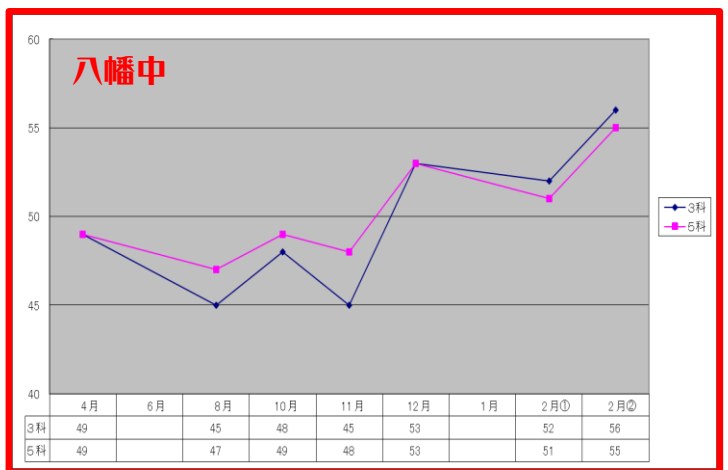

最新！

2020年度生公立受験組の 偏差値アップグラフです。

※2月②は後期対応40分テスト（進学研究会）です。

偏差値ですので、すんなり上がる生徒ばかりではありません。むしろすんなり上がる生徒は多くありません。上がったたり下がったり…今年も生徒一人一人に紆余曲折があり、沢山のドラマがありました。

そして本気になった子どもたちは、我々が想像できないほどの力を出してくれました。

素晴らしい感動を、本当にありがとうございました！