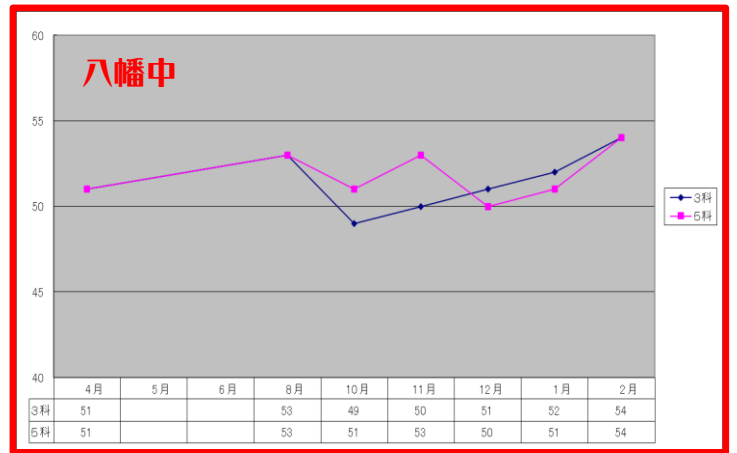

最新！

2020年度生公立受験組の 偏差値アップグラフです。

※2月②は後期対応40分テスト（進学研究会）です。

偏差値ですので、すんなり上がる生徒ばかりではありません。むしろすんなり上がる生徒は多くありません。上がったたり下がったり…今年も生徒一人一人に紆余曲折があり、沢山のドラマがありました。

そして本気になった子どもたちは、我々が想像できないほどの力を出してくれました。

素晴らしい感動を、本当にありがとうございました！