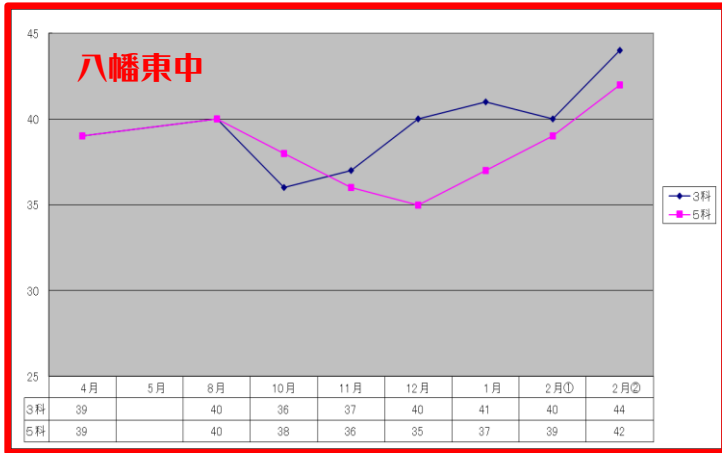

最新！

2020年度生公立受験組の 偏差値アップグラフです。

※2月②は後期対応40分テスト（進学研究会）です。

偏差値ですので、すんなり上がる生徒ばかりではありません。むしろすんなり上がる生徒は多くありません。上がったたり下がったり…今年も生徒一人一人に紆余曲折があり、沢山のドラマがありました。

そして本気になった子どもたちは、我々が想像できないほどの力を出してくれました。

素晴らしい感動を、本当にありがとうございました！