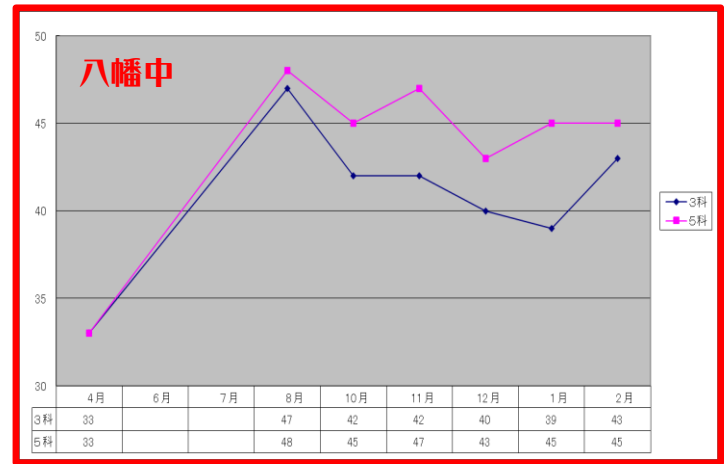

最新！

2020年度生公立受験組の 偏差値アップグラフです。

※2月②は後期対応40分テスト（進学研究会）です。

偏差値ですので、すんなり上がる生徒ばかりではありません。むしろすんなり上がる生徒は多くありません。上がったたり下がったり…今年も生徒一人一人に紆余曲折があり、沢山のドラマがありました。

そして本気になった子どもたちは、我々が想像できないほどの力を出してくれました。

素晴らしい感動を、本当にありがとうございました！