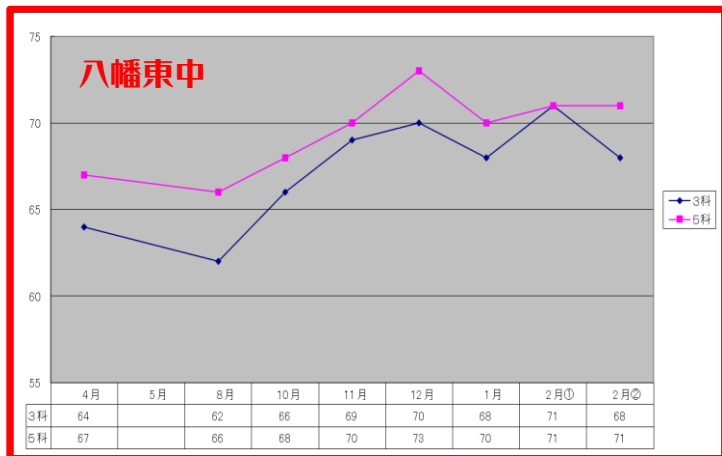

最新！

2020年度生公立受験組の 偏差値アップグラフです。

※2月②は後期対応40分テスト（進学研究会）です。

偏差値ですので、すんなり上がる生徒ばかりではありません。むしろすんなり上がる生徒は多くありません。上がったたり下がったり…今年も生徒一人一人に紆余曲折があり、沢山のドラマがありました。

そして本気になった子どもたちは、我々が想像できないほどの力を出してくれました。

素晴らしい感動を、本当にありがとうございました！