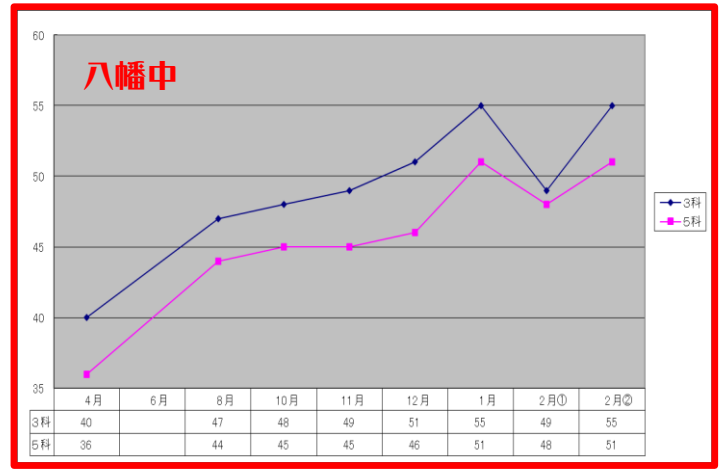

最新！

2020年度生公立受験組の 偏差値アップグラフです。

※2月②は後期対応40分テスト（進学研究会）です。

偏差値ですので、すんなり上がる生徒ばかりではありません。むしろすんなり上がる生徒は多くありません。上がったたり下がったり…今年も生徒一人一人に紆余曲折があり、沢山のドラマがありました。

そして本気になった子どもたちは、我々が想像できないほどの力を出してくれました。

素晴らしい感動を、本当にありがとうございました！