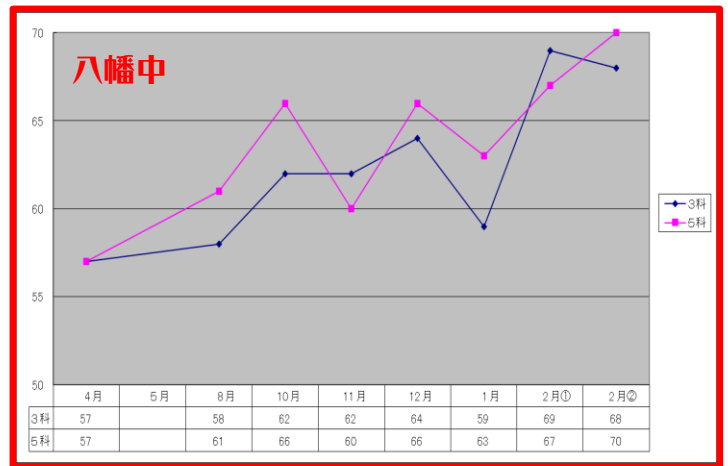

最新！

2020年度生公立受験組の 偏差値アップグラフです。

※2月②は後期対応40分テスト（進学研究会）です。

偏差値ですので、すんなり上がる生徒ばかりではありません。むしろすんなり上がる生徒は多くありません。上がったたり下がったり…今年も生徒一人一人に紆余曲折があり、沢山のドラマがありました。

そして本気になった子どもたちは、我々が想像できないほどの力を出してくれました。

素晴らしい感動を、本当にありがとうございました！