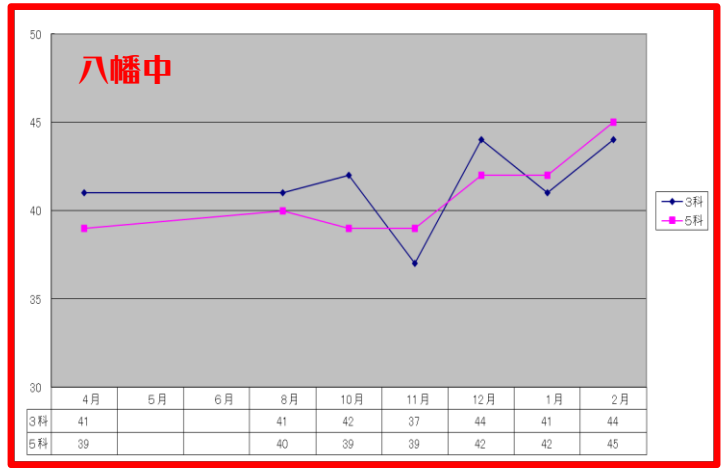

最新！

2020年度生公立受験組の 偏差値アップグラフです。

※2月②は後期対応40分テスト（進学研究会）です。

偏差値ですので、すんなり上がる生徒ばかりではありません。むしろすんなり上がる生徒は多くありません。上がったたり下がったり…今年も生徒一人一人に紆余曲折があり、沢山のドラマがありました。

そして本気になった子どもたちは、我々が想像できないほどの力を出してくれました。

素晴らしい感動を、本当にありがとうございました！