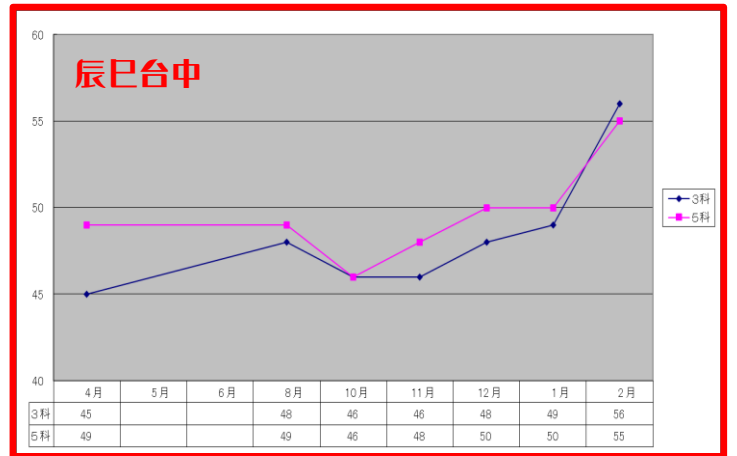

最新！

2020年度生公立受験組の 偏差値アップグラフです。

※2月②は後期対応40分テスト（進学研究会）です。

偏差値ですので、すんなり上がる生徒ばかりではありません。むしろすんなり上がる生徒は多くありません。上がったたり下がったり…今年も生徒一人一人に紆余曲折があり、沢山のドラマがありました。

そして本気になった子どもたちは、我々が想像できないほどの力を出してくれました。

素晴らしい感動を、本当にありがとうございました！