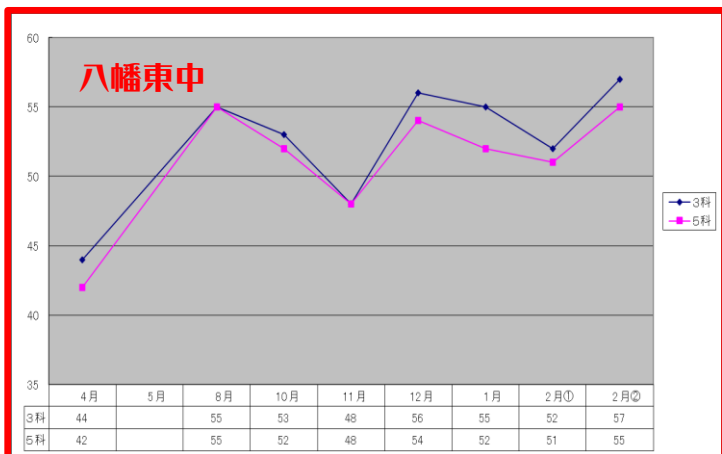

最新！

2020年度生公立受験組の 偏差値アップグラフです。

※2月②は後期対応40分テスト（進学研究会）です。

偏差値ですので、すんなり上がる生徒ばかりではありません。むしろすんなり上がる生徒は多くありません。上がったたり下がったり…今年も生徒一人一人に紆余曲折があり、沢山のドラマがありました。

そして本気になった子どもたちは、我々が想像できないほどの力を出してくれました。

素晴らしい感動を、本当にありがとうございました！