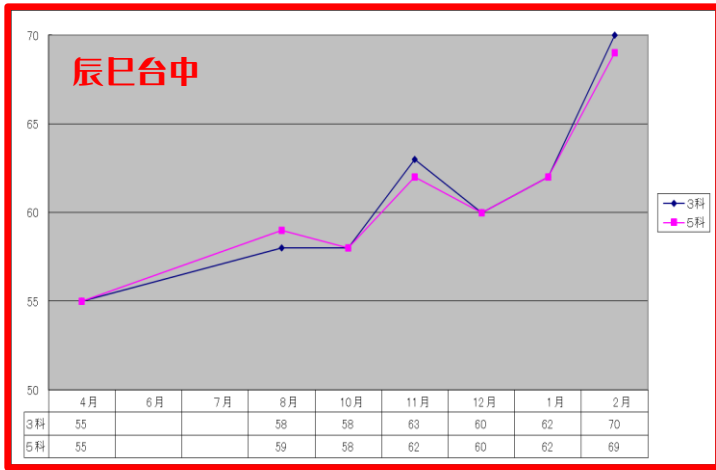

最新！

2020年度生公立受験組の 偏差値アップグラフです。

※2月②は後期対応40分テスト（進学研究会）です。

偏差値ですので、すんなり上がる生徒ばかりではありません。むしろすんなり上がる生徒は多くありません。上がったたり下がったり…今年も生徒一人一人に紆余曲折があり、沢山のドラマがありました。

そして本気になった子どもたちは、我々が想像できないほどの力を出してくれました。

素晴らしい感動を、本当にありがとうございました！