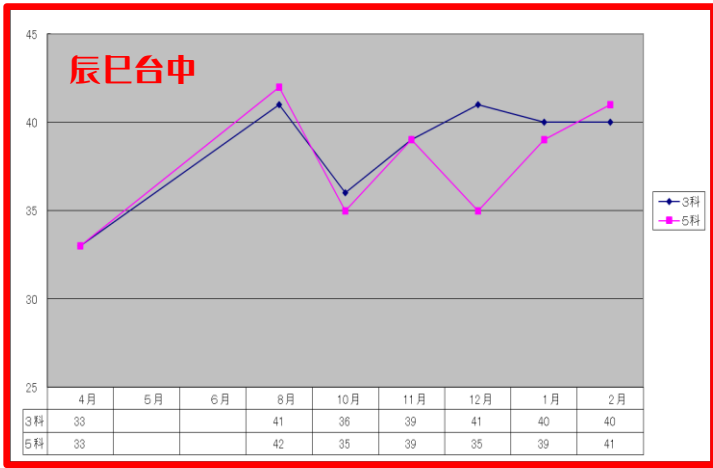

最新！

2020年度生公立受験組の 偏差値アップグラフです。

※2月②は後期対応40分テスト（進学研究会）です。

偏差値ですので、すんなり上がる生徒ばかりではありません。むしろすんなり上がる生徒は多くありません。上がったたり下がったり…今年も生徒一人一人に紆余曲折があり、沢山のドラマがありました。

そして本気になった子どもたちは、我々が想像できないほどの力を出してくれました。

素晴らしい感動を、本当にありがとうございました！