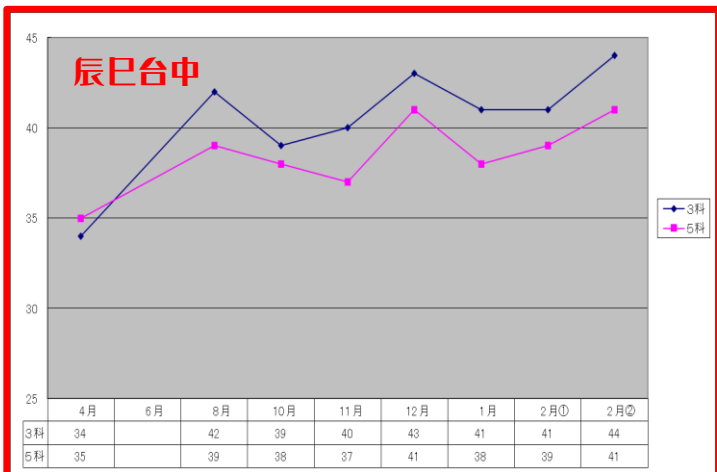

最新！

2020年度生公立受験組の 偏差値アップグラフです。

※2月②は後期対応40分テスト（進学研究会）です。

偏差値ですので、すんなり上がる生徒ばかりではありません。むしろすんなり上がる生徒は多くありません。上がったたり下がったり…今年も生徒一人一人に紆余曲折があり、沢山のドラマがありました。

そして本気になった子どもたちは、我々が想像できないほどの力を出してくれました。

素晴らしい感動を、本当にありがとうございました！