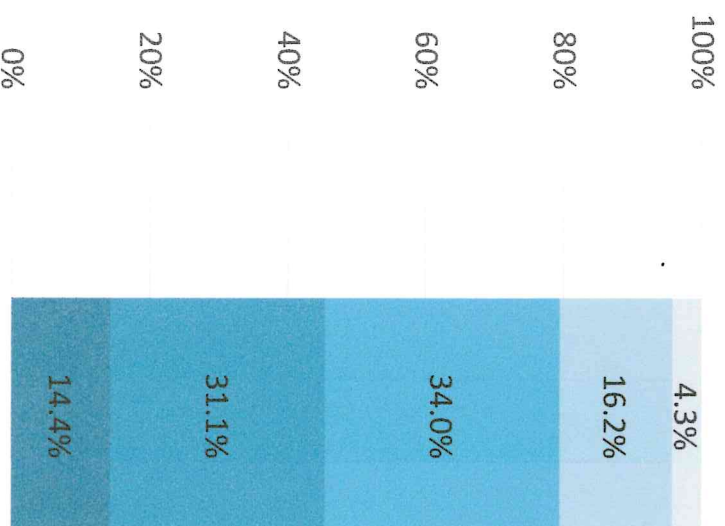

# 1学期・期末テストの平均点は約1/3の学校が50点台に！

定期テストの難化を表す指標は平均点です。10点刻みでの平均点を調査したところ、中1の1学期定期テストにおいて、中間テストで34%が60点台、期末テストで32.8%が50点台。これまでの中1の1学期定期テストの平均点イメージとは全く異なる結果となりました。

期末テストでは、50点以上70点未満が74.4%となり、かつての平均点80点～90点の時代は終わつたことがわかります。さらに、期末テストでは、平均点50点未満が8.8%という結果から、超難化した定期テストの実態も明らかになりました。

中1の1学期(前期)中間テスト  
平均点

(n=376)

中1の1学期(前期)期末テスト  
平均点

(n=411)