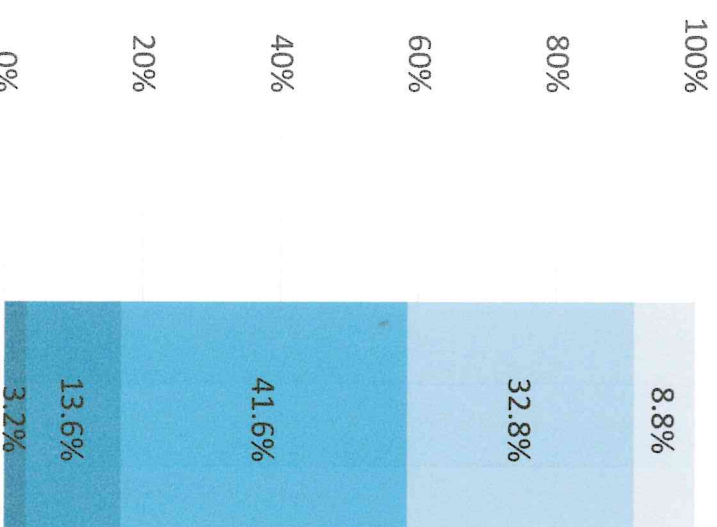

# 1学期・期末テストの平均点は約1/3の学校が50点台に！

定期テストの難化を表す指標は平均点です。10点刻みでの平均点を調査したところ、中1の1学期定期テストにおいて、中間テストで34%が60点台、期末テストで32.8%が50点台。これまでの中1の1学期定期テストの平均点イメージとは全く異なる結果となりました。

期末テストでは、50点以上70点未満が74.4%となり、かつての平均点80点～90点の時代は終わつたことがわかります。さらに、期末テストでは、平均点50点未満が8.8%という結果から、超難化した定期テストの実態も明らかになりました。

中1の1学期(前期)中間テスト  
平均点

(n=376)

中1の1学期(前期)期末テスト  
平均点

(n=411)