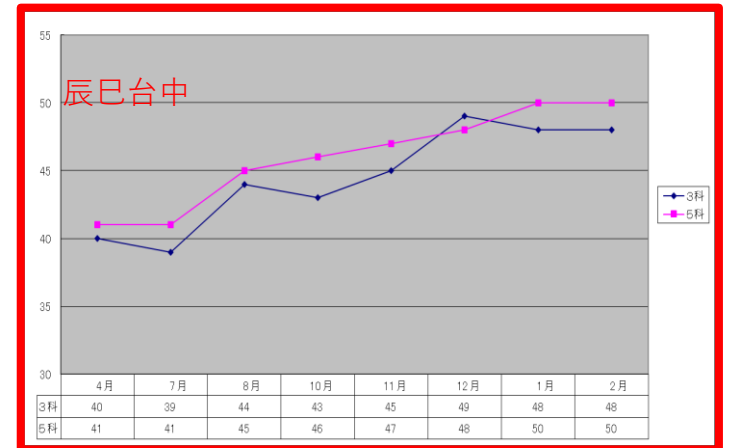

## 令和5年公立受験組の 偏差値アップグラフです。