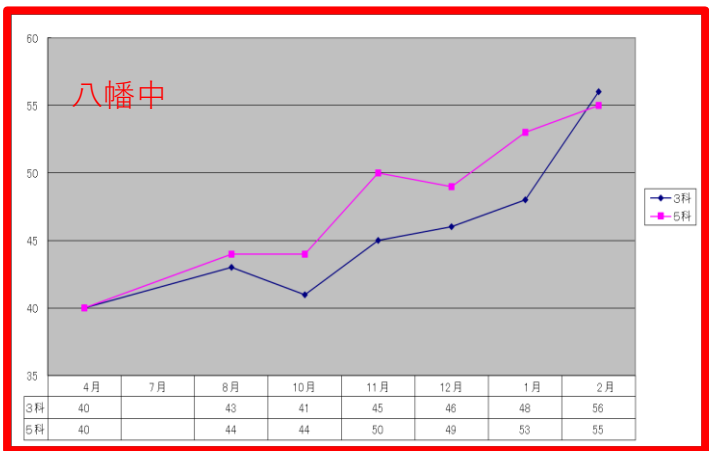

## 令和5年公立受験組の 偏差値アップグラフです。