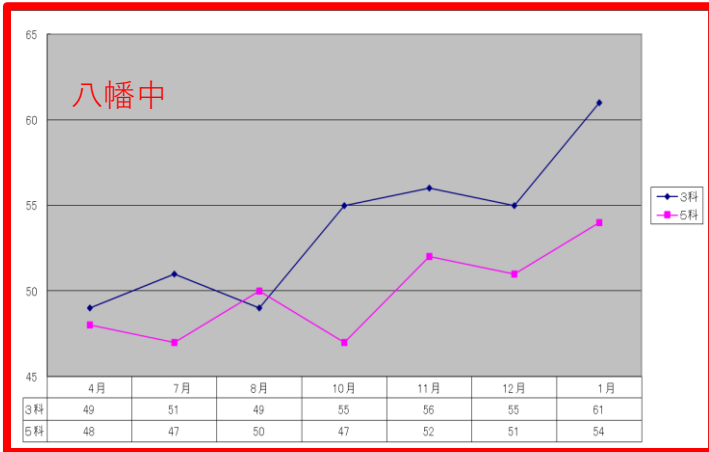

## 令和5年公立受験組の 偏差値アップグラフです。