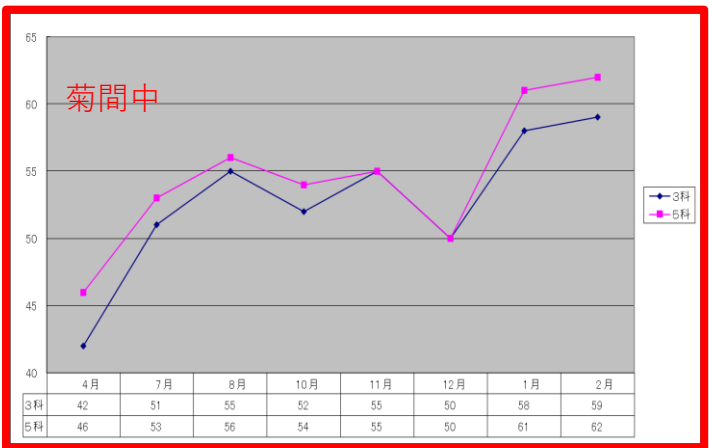

## 令和5年公立受験組の 偏差値アップグラフです。