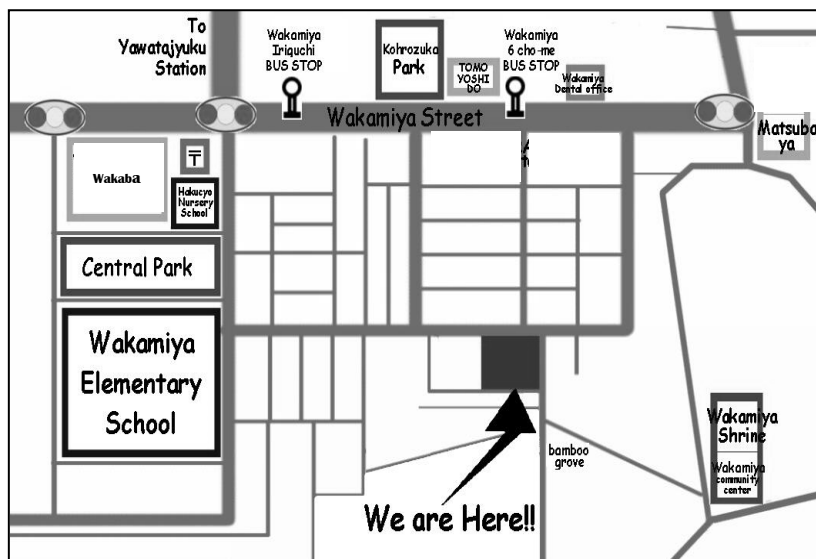

Wakatake institution of general education

☎ 0436-41-8461