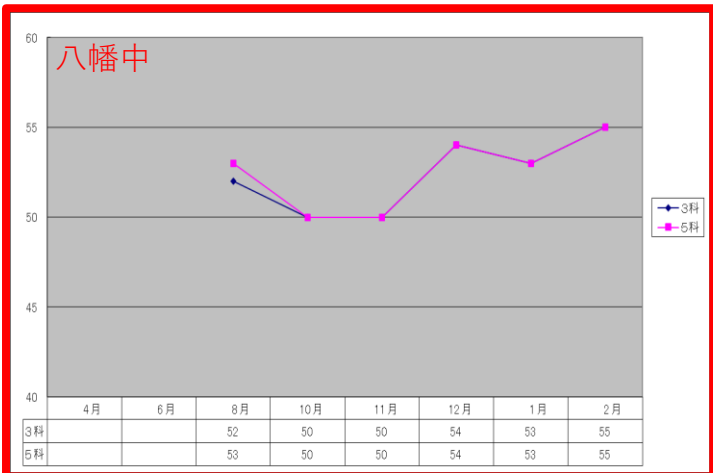

最新！

令和7年受験生の 偏差値アップグラフです。

千葉県統一テスト(進学研究会)比較

偏差値ですので、すんなり上がる生徒ばかりではありません。本当にいろいろです。上がったり下がったり…今年も生徒一人一人に紆余曲折があり、沢山のドラマがありました。

そして本気になった子どもたちは、我々が想像できないほどの力を出してくれました。