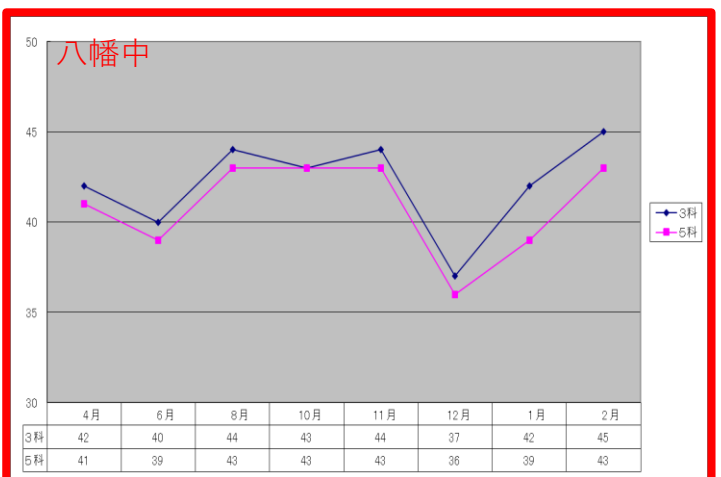

最新！

令和7年受験生の 偏差値アップグラフです。

千葉県統一テスト(進学研究会)比較

偏差値ですので、すんなり上がる生徒ばかりではありません。本当にいろいろです。上がったり下がったり…今年も生徒一人一人に紆余曲折があり、沢山のドラマがありました。

そして本気になった子どもたちは、我々が想像できないほどの力を出してくれました。