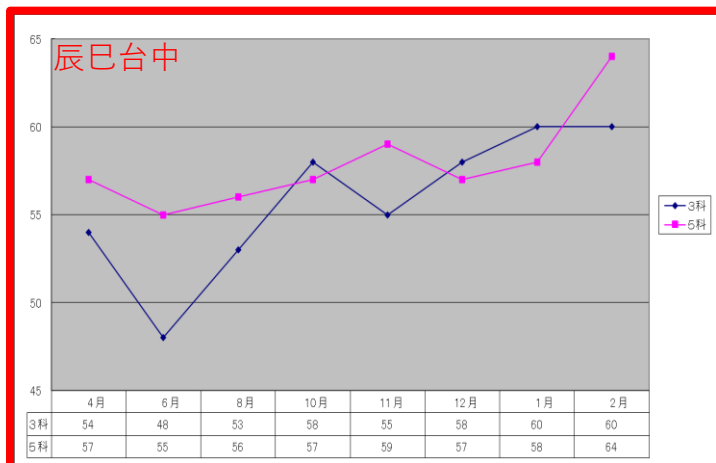

最新！

令和7年受験生の 偏差値アップグラフです。

千葉県統一テスト(進学研究会)比較

偏差値ですので、すんなり上がる生徒ばかりではありません。本当にいろいろです。上がったり下がったり…今年も生徒一人一人に紆余曲折があり、沢山のドラマがありました。

そして本気になった子どもたちは、我々が想像できないほどの力を出してくれました。