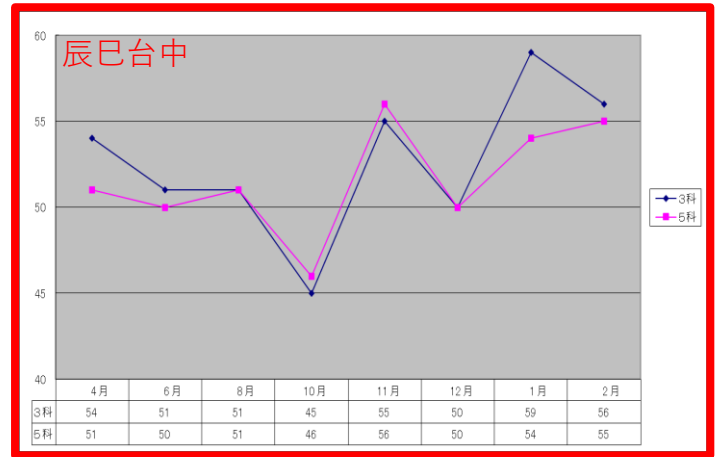

最新！

令和7年受験生の 偏差値アップグラフです。

千葉県統一テスト(進学研究会)比較

偏差値ですので、すんなり上がる生徒ばかりではありません。本当にいろいろです。上がったり下がったり…今年も生徒一人一人に紆余曲折があり、沢山のドラマがありました。

そして本気になった子どもたちは、我々が想像できないほどの力を出してくれました。