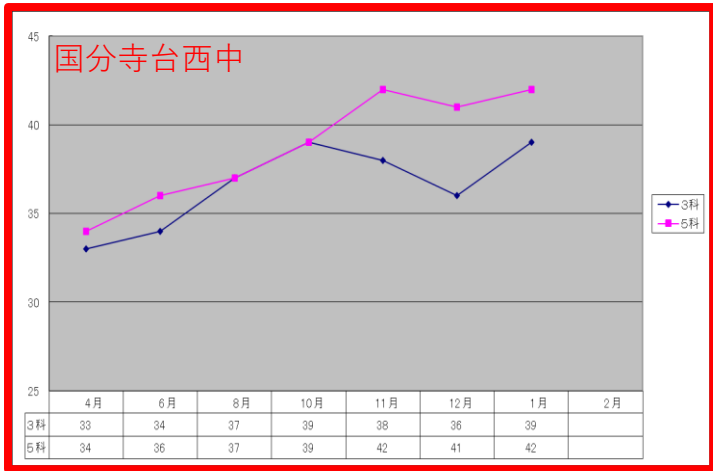

最新！

令和7年受験生の 偏差値アップグラフです。

千葉県統一テスト(進学研究会)比較

偏差値ですので、すんなり上がる生徒ばかりではありません。本当にいろいろです。上がったり下がったり…今年も生徒一人一人に紆余曲折があり、沢山のドラマがありました。

そして本気になった子どもたちは、我々が想像できないほどの力を出してくれました。