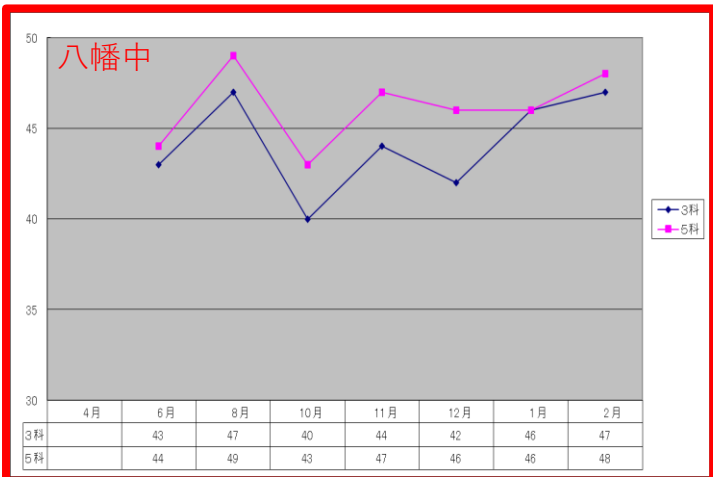

最新！

令和7年受験生の 偏差値アップグラフです。

千葉県統一テスト(進学研究会)比較

偏差値ですので、すんなり上がる生徒ばかりではありません。本当にいろいろです。上がったり下がったり…今年も生徒一人一人に紆余曲折があり、沢山のドラマがありました。

そして本気になった子どもたちは、我々が想像できないほどの力を出してくれました。