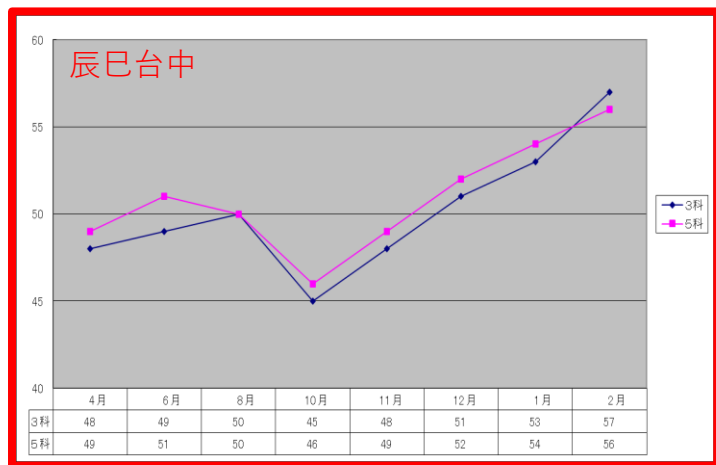

最新！

令和7年受験生の 偏差値アップグラフです。

千葉県統一テスト(進学研究会)比較

偏差値ですので、すんなり上がる生徒ばかりではありません。本当にいろいろです。上がったり下がったり…今年も生徒一人一人に紆余曲折があり、沢山のドラマがありました。

そして本気になった子どもたちは、我々が想像できないほどの力を出してくれました。