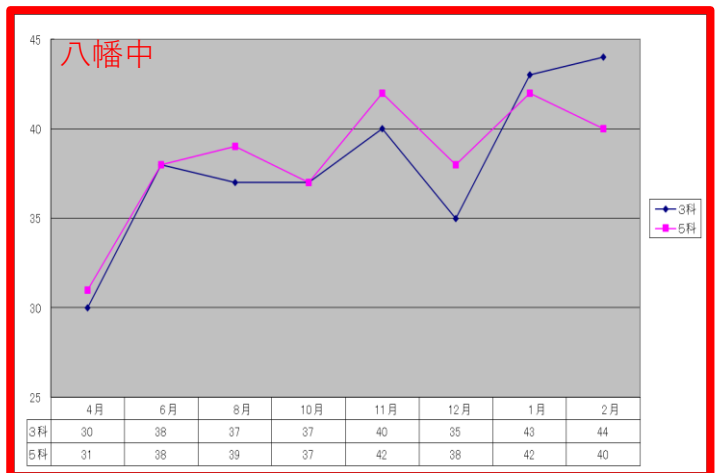

最新！

令和7年受験生の 偏差値アップグラフです。

千葉県統一テスト(進学研究会)比較

偏差値ですので、すんなり上がる生徒ばかりではありません。本当にいろいろです。上がったり下がったり…今年も生徒一人一人に紆余曲折があり、沢山のドラマがありました。

そして本気になった子どもたちは、我々が想像できないほどの力を出してくれました。